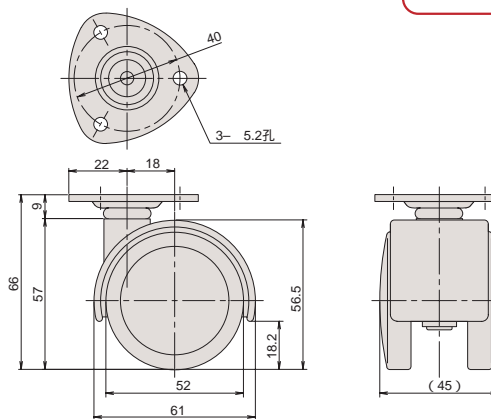

# キャスター

キャスター

**受** CT-31BK

受注生産  
最少ロット 3,000

品番	カバー		車輪		ボルト			1甲の入り数	耐荷重(kg)	最少ロット	重量(g)
	材質	仕上	材質	仕上	材質	仕上	サイズ				
CT-31BK	PA	黒色	PA+PUR	黒色	SWCH	BZn	M12×14	100	50	3,000	145

**受** CT-31PK

受注生産  
最少ロット 3,000

品番	カバー		車輪		プレート			1甲の入り数	耐荷重(kg)	1甲の入り数	重量(g)
	材質	仕上	材質	仕上	材質	仕上	形状				
CT-31PK	PA	黒色	PA+PUR	黒色	SPCC	CZn	四角	100	50	3,000	155

**受** CT-35PK

受注生産  
最少ロット 3,000

品番	カバー		車輪		プレート			1甲の入り数	耐荷重(kg)	1甲の入り数	重量(g)
	材質	仕上	材質	仕上	材質	仕上	形状				
CT-35PK	PA	黒色	PA+PUR	黒色	SPCC	CZn	三角	100	50	3,000	166