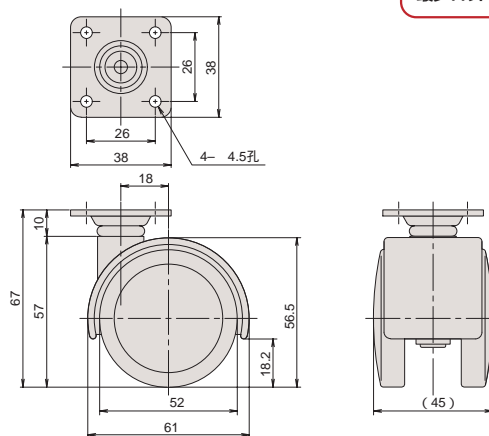

# キャスター

キャスター

**受** CT-31BK

受注生産  
最少ロット 3,000

品番	カバー		車輪		ボルト			1甲の入り数	耐荷重(kg)	最少ロット	重量(g)
	材質	仕上	材質	仕上	材質	仕上	サイズ				
CT-31BK	PA	黒色	PA+PUR	黒色	SWCH	BZn	M12×14	100	50	3,000	145

**受** CT-31PK

受注生産  
最少ロット 3,000

品番	カバー		車輪		プレート			1甲の入り数	耐荷重(kg)	1甲の入り数	重量(g)
	材質	仕上	材質	仕上	材質	仕上	形状				
CT-31PK	PA	黒色	PA+PUR	黒色	SPCC	CZn	四角	100	50	3,000	155

**受** CT-35PK

受注生産  
最少ロット 3,000

品番	カバー		車輪		プレート			1甲の入り数	耐荷重(kg)	1甲の入り数	重量(g)
	材質	仕上	材質	仕上	材質	仕上	形状				
CT-35PK	PA	黒色	PA+PUR	黒色	SPCC	CZn	三角	100	50	3,000	166