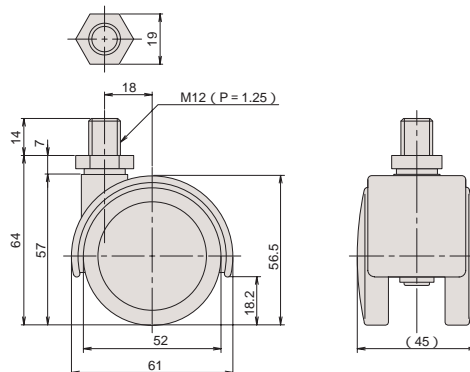

# キャスター

キャスター

**受** CT-31BK

受注生産  
最少ロット 3,000

品番	カバー		車輪		ボルト			1甲の入り数	耐荷重(kg)	最少ロット	重量(g)
	材質	仕上	材質	仕上	材質	仕上	サイズ				
CT-31BK	PA	黒色	PA+PUR	黒色	SWCH	BZn	M12×14	100	50	3,000	145

**受** CT-31PK

受注生産  
最少ロット 3,000

品番	カバー		車輪		プレート			1甲の入り数	耐荷重(kg)	1甲の入り数	重量(g)
	材質	仕上	材質	仕上	材質	仕上	形状				
CT-31PK	PA	黒色	PA+PUR	黒色	SPCC	CZn	四角	100	50	3,000	155

**受** CT-35PK

受注生産  
最少ロット 3,000

品番	カバー		車輪		プレート			1甲の入り数	耐荷重(kg)	1甲の入り数	重量(g)
	材質	仕上	材質	仕上	材質	仕上	形状				
CT-35PK	PA	黒色	PA+PUR	黒色	SPCC	CZn	三角	100	50	3,000	166