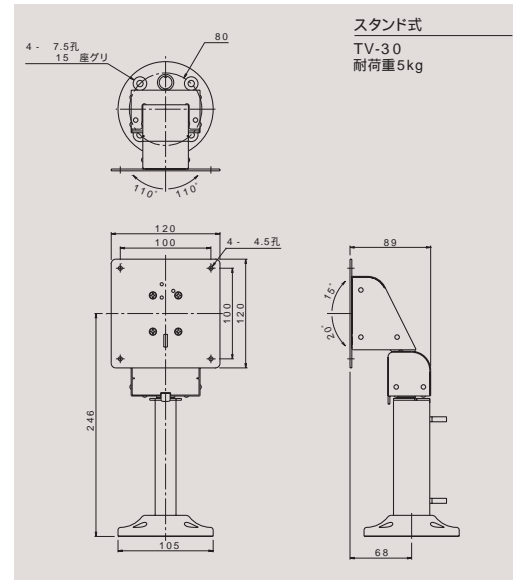

液晶テレビ&モニターを視る新しい形。
環境とスペースにフィットする自由自在のレイアウト。

TV-30

スタンド式

デスク・床頭台・ワゴン・テーブルなど天板への固定式スタンドです。

TV-31

アーム式

デスク・床頭台・ワゴン・テーブルなど天板への固定式スタンドです。

写真の液晶モニターはすべて13インチを使用しています。(耐荷重5kg)