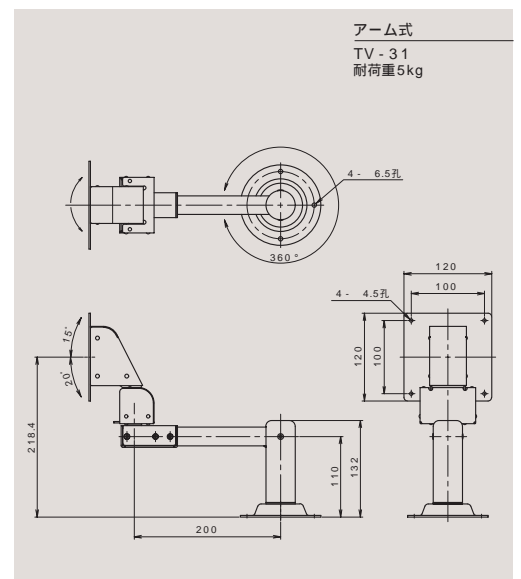

液晶テレビ&モニターを視る新しい形。
環境とスペースにフィットする自由自在のレイアウト。

TV-30

スタンド式

デスク・床頭台・ワゴン・テーブルなど天板への固定式スタンドです。

TV-31

アーム式

デスク・床頭台・ワゴン・テーブルなど天板への固定式スタンドです。

写真の液晶モニターはすべて13インチを使用しています。(耐荷重5kg)