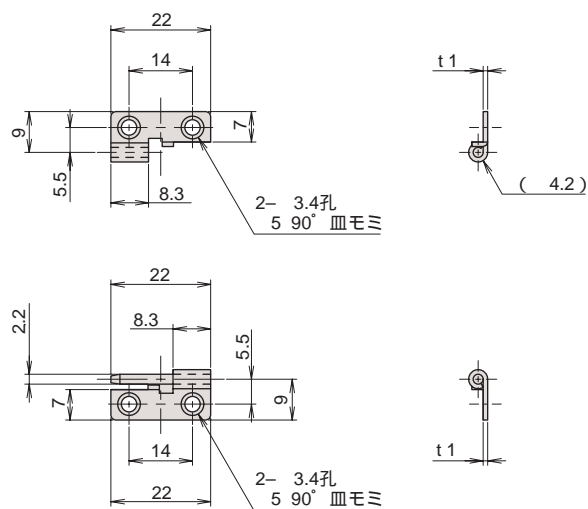

T-37

・写真は左抜きを示す。

・本図は左抜きを示す。

左抜き、右抜きの2種類がありますので、ご注文の際にご指定ください。

品番	材質	仕上	小箱の入り数	1甲の入り数	重量(g)
T-37	SPCC	Cr	200	1,000	15

T-38

・写真は左抜きを示す。

・本図は左抜きを示す。

左抜き、右抜きの2種類がありますので、ご注文の際にご指定ください。

品番	材質	仕上	小箱の入り数	1甲の入り数	重量(g)
T-38	SPCC	Cr	400	4,000	5