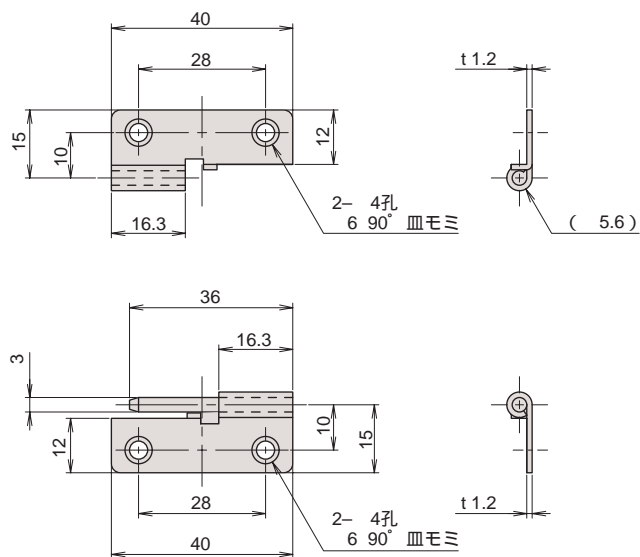

T-37

・写真は左抜きを示す。

・本図は左抜きを示す。

左抜き、右抜きの2種類がありますので、ご注文の際にご指定ください。

品番	材質	仕上	小箱の入り数	1甲の入り数	重量(g)
T-37	SPCC	Cr	200	1,000	15

T-38

・写真は左抜きを示す。

・本図は左抜きを示す。

左抜き、右抜きの2種類がありますので、ご注文の際にご指定ください。

品番	材質	仕上	小箱の入り数	1甲の入り数	重量(g)
T-38	SPCC	Cr	400	4,000	5