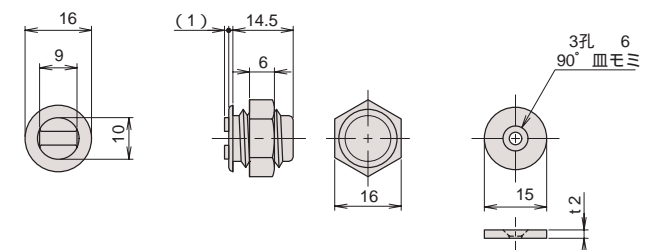

SM-25SC

仕上が3種類(黒色、茶色、白色)ありますので、ご注文の際にご指定ください。

品番	本体				小箱の入り数	1甲の入り数	受け板			重量(g)
	材質	仕上	吸着力				品番	材質	仕上	
SM-25SC	PA	黒色	約3.0kg	約29.4N	100	1,200	M-203P	SPCC	UZn	11
茶色		GB								
白色		UZn								
標準セット	1				1					

SM-25SD

仕上が3種類(黒色、茶色、白色)ありますので、ご注文の際にご指定ください。SM-20SCにナットが付いたものです。

品番	本体				小箱の入り数	1甲の入り数	受け板			ナット			重量(g)
	材質	仕上	吸着力				品番	材質	仕上	材質	サイズ	仕上	
SM-25SD	PA	黒色	約3.0kg	約29.4N	100	1,200	M-203P	SPCC	UZn	SUM	M14	CZn	18
茶色		GB											
白色		UZn											
標準セット	1				1			1					