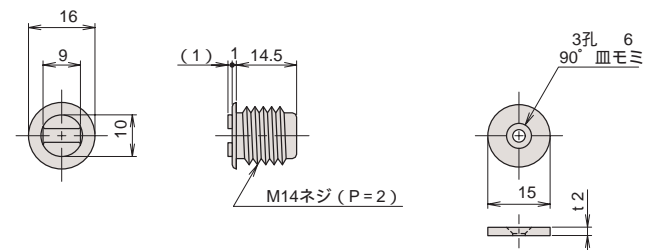

SM-25SB

仕上が3種類(黒色、茶色、白色)ありますので、ご注文の際にご指定ください。

品番	本体				小箱の入り数	1甲の入り数	受け板			重量(g)
	材質	仕上	吸着力				品番	材質	仕上	
SM-25SB	PA	黒色	約3.0kg	約29.4N	100	1,200	M-203P	SPCC	UZn	11
茶色		GB								
白色		UZn								
標準セット	1				1					

SM-25SC

仕上が3種類(黒色、茶色、白色)ありますので、ご注文の際にご指定ください。

品番	本体				小箱の入り数	1甲の入り数	受け板			重量(g)
	材質	仕上	吸着力				品番	材質	仕上	
SM-25SC	PA	黒色	約3.0kg	約29.4N	100	1,200	M-203P	SPCC	UZn	11
茶色		GB								
白色		UZn								
標準セット	1				1					

SM-25SD

仕上が3種類(黒色、茶色、白色)ありますので、ご注文の際にご指定ください。SM-20SCにナットが付いたものです。

品番	本体				小箱の入り数	1甲の入り数	受け板			ナット			重量(g)
	材質	仕上	吸着力				品番	材質	仕上	材質	サイズ	仕上	
SM-25SD	PA	黒色	約3.0kg	約29.4N	100	1,200	M-203P	SPCC	UZn	SUM	M14	CZn	18
茶色		GB											
白色		UZn											
標準セット	1				1			1					