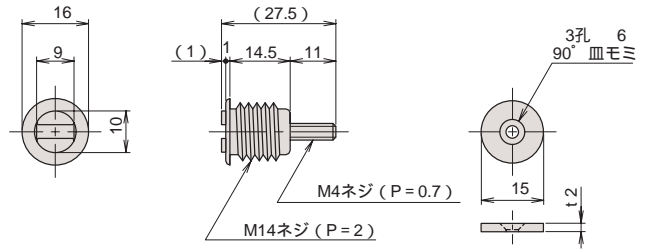

SM-25SB

仕上が3種類(黒色、茶色、白色)ありますので、ご注文の際にご指定ください。

品番	本体				小箱の入り数	1甲の入り数	受け板			重量(g)
	材質	仕上	吸着力				品番	材質	仕上	
SM-25SB	PA	黒色	約3.0kg	約29.4N	100	1,200	M-203P	SPCC	UZn	11
茶色		GB								
白色		UZn								
標準セット	1				1					

SM-25SC

仕上が3種類(黒色、茶色、白色)ありますので、ご注文の際にご指定ください。

品番	本体				小箱の入り数	1甲の入り数	受け板			重量(g)
	材質	仕上	吸着力				品番	材質	仕上	
SM-25SC	PA	黒色	約3.0kg	約29.4N	100	1,200	M-203P	SPCC	UZn	11
茶色		GB								
白色		UZn								
標準セット	1				1					

SM-25SD

仕上が3種類(黒色、茶色、白色)ありますので、ご注文の際にご指定ください。SM-20SCにナットが付いたものです。

品番	本体				小箱の入り数	1甲の入り数	受け板			ナット			重量(g)
	材質	仕上	吸着力				品番	材質	仕上	材質	サイズ	仕上	
SM-25SD	PA	黒色	約3.0kg	約29.4N	100	1,200	M-203P	SPCC	UZn	SUM	M14	CZn	18
茶色		GB											
白色		UZn											
標準セット	1				1			1					