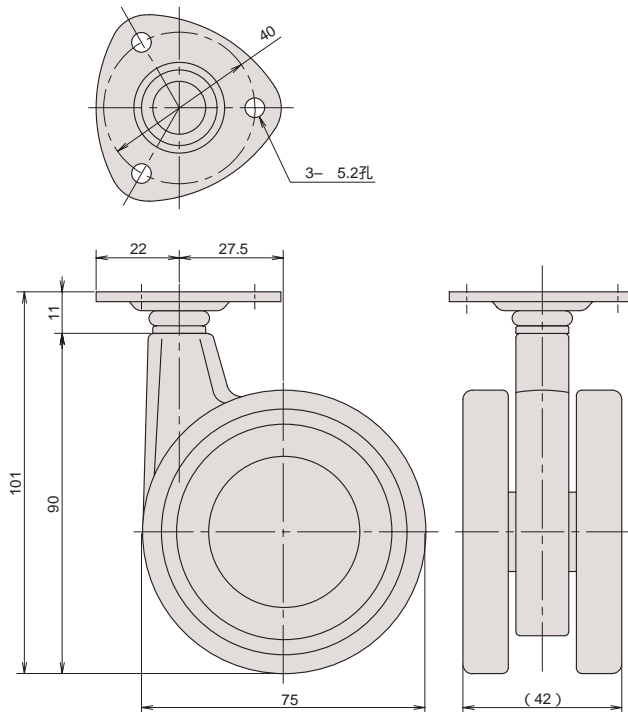

新製品

CT-1300PG

品番	ベース		車輪		プレート			1甲の入り数	耐荷重(kg)	重量(g)
	材質	仕上	材質	仕上	材質	仕上	形状			
CT-1300PG	ADC	シルバー塗装	PA	グレー色	SPCC	UZn	三角	48	50	212

新製品

CT-1300BG

品番	ベース		車輪		ボルト			1甲の入り数	耐荷重(kg)	重量(g)
	材質	仕上	材質	仕上	材質	仕上	サイズ			
CT-1300BG	ADC	シルバー塗装	PA	グレー色	SWRM	UZn	M12×15	48	50	192