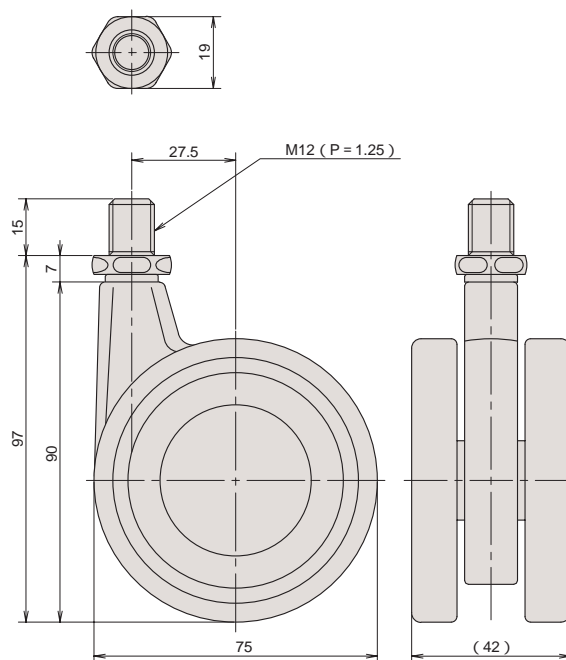

新製品

CT-1300PG

品番	ベース		車輪		プレート			1甲の入り数	耐荷重(kg)	重量(g)
	材質	仕上	材質	仕上	材質	仕上	形状			
CT-1300PG	ADC	シルバー塗装	PA	グレー色	SPCC	UZn	三角	48	50	212

新製品

CT-1300BG

品番	ベース		車輪		ボルト			1甲の入り数	耐荷重(kg)	重量(g)
	材質	仕上	材質	仕上	材質	仕上	サイズ			
CT-1300BG	ADC	シルバー塗装	PA	グレー色	SWRM	UZn	M12×15	48	50	192