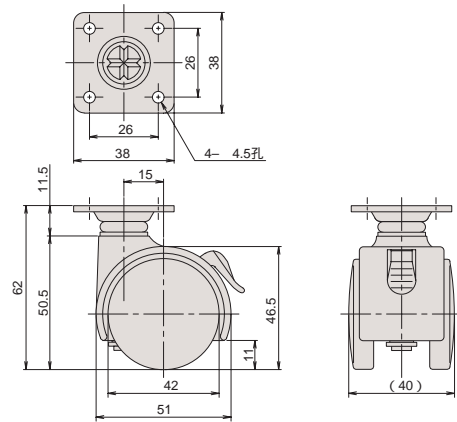

## CT-6PK

品番	カバー		車輪		プレート			1甲の入り数	耐荷重(kg)	重量(g)
	材質	仕上	材質	仕上	材質	仕上	形状			
CT-6PK	ABS	黒色	PA	黒色	SPCC	CZn	四角	125	60	139

## CT-6SK

品番	カバー		車輪		シャフト		ソケット			1甲の入り数	耐荷重(kg)	重量(g)
	材質	仕上	材質	仕上	材質	仕上	品番	材質	仕上			
CT-6SK	ABS	黒色	PA	黒色	SWCH	CZn	CT-004-13	PA	黒色	150	60	126

## CT-6BK

品番	カバー		車輪		ボルト			1甲の入り数	耐荷重(kg)	重量(g)
	材質	仕上	材質	仕上	材質	仕上	サイズ			
CT-6BK	ABS	黒色	PA	黒色	SWCH	CZn	M8 x 15	150	60	119