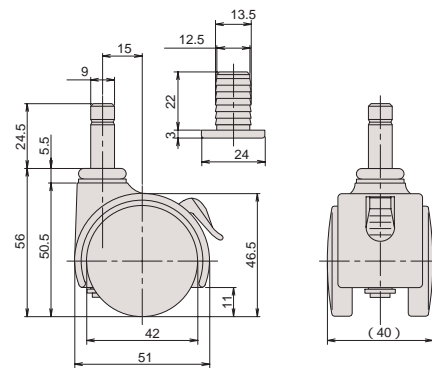

## CT-6PK

品番	カバー		車輪		プレート			1甲の入り数	耐荷重(kg)	重量(g)
	材質	仕上	材質	仕上	材質	仕上	形状			
CT-6PK	ABS	黒色	PA	黒色	SPCC	CZn	四角	125	60	139

## CT-6SK

品番	カバー		車輪		シャフト		ソケット			1甲の入り数	耐荷重(kg)	重量(g)
	材質	仕上	材質	仕上	材質	仕上	品番	材質	仕上			
CT-6SK	ABS	黒色	PA	黒色	SWCH	CZn	CT-004-13	PA	黒色	150	60	126

## CT-6BK

品番	カバー		車輪		ボルト			1甲の入り数	耐荷重(kg)	重量(g)
	材質	仕上	材質	仕上	材質	仕上	サイズ			
CT-6BK	ABS	黒色	PA	黒色	SWCH	CZn	M8 x 15	150	60	119