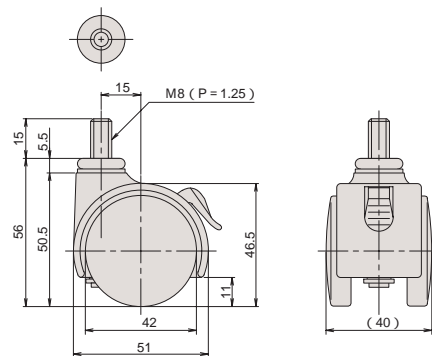

## CT-6PK

品番	カバー		車輪		プレート			1甲の入り数	耐荷重(kg)	重量(g)
	材質	仕上	材質	仕上	材質	仕上	形状			
CT-6PK	ABS	黒色	PA	黒色	SPCC	CZn	四角	125	60	139

## CT-6SK

品番	カバー		車輪		シャフト		ソケット			1甲の入り数	耐荷重(kg)	重量(g)
	材質	仕上	材質	仕上	材質	仕上	品番	材質	仕上			
CT-6SK	ABS	黒色	PA	黒色	SWCH	CZn	CT-004-13	PA	黒色	150	60	126

## CT-6BK

品番	カバー		車輪		ボルト			1甲の入り数	耐荷重(kg)	重量(g)
	材質	仕上	材質	仕上	材質	仕上	サイズ			
CT-6BK	ABS	黒色	PA	黒色	SWCH	CZn	M8 x 15	150	60	119