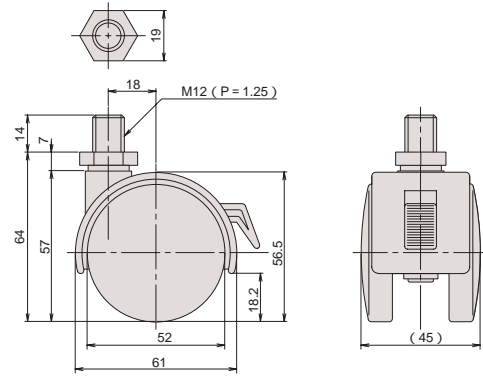

CT-32BK

品番	カバー		車輪		ボルト			1甲の入り数	耐荷重(kg)	重量(g)
	材質	仕上	材質	仕上	材質	仕上	サイズ			
CT-32BK	PA	黒色	PA	黒色	SWCH	BZn	M12×14	100	50	144

CT-32PK

品番	カバー		車輪		プレート			1甲の入り数	耐荷重(kg)	重量(g)
	材質	仕上	材質	仕上	材質	仕上	形状			
CT-32PK	PA	黒色	PA	黒色	SPCC	CZn	四角	100	50	154

受 CT-36PK

受注生産
最少ロット 2,000

品番	カバー		車輪		プレート			1甲の入り数	耐荷重(kg)	最少ロット	重量(g)
	材質	仕上	材質	仕上	材質	仕上	形状				
CT-36PK	PA	黒色	PA	黒色	SPCC	CZn	三角	100	50	2,000	164