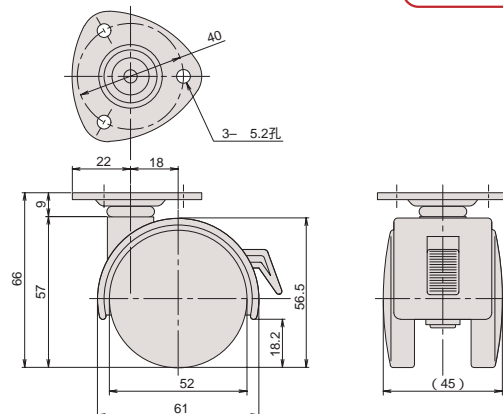

CT-32BK

品番	カバー		車輪		ボルト			1甲の入り数	耐荷重(kg)	重量(g)
	材質	仕上	材質	仕上	材質	仕上	サイズ			
CT-32BK	PA	黒色	PA	黒色	SWCH	BZn	M12×14	100	50	144

CT-32PK

品番	カバー		車輪		プレート			1甲の入り数	耐荷重(kg)	重量(g)
	材質	仕上	材質	仕上	材質	仕上	形状			
CT-32PK	PA	黒色	PA	黒色	SPCC	CZn	四角	100	50	154

受 CT-36PK

受注生産
最少ロット 2,000

品番	カバー		車輪		プレート			1甲の入り数	耐荷重(kg)	最少ロット	重量(g)
	材質	仕上	材質	仕上	材質	仕上	形状				
CT-36PK	PA	黒色	PA	黒色	SPCC	CZn	三角	100	50	2,000	164