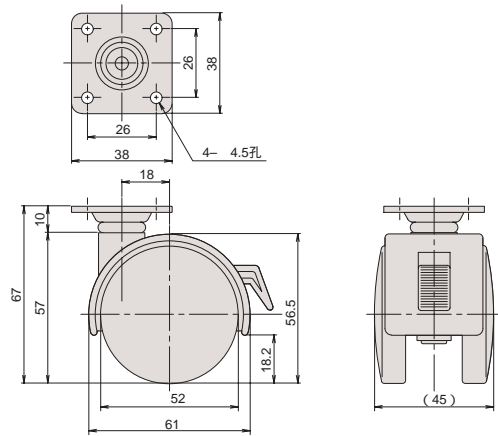

CT-32BK

品番	カバー		車輪		ボルト			1甲の入り数	耐荷重(kg)	重量(g)
	材質	仕上	材質	仕上	材質	仕上	サイズ			
CT-32BK	PA	黒色	PA	黒色	SWCH	BZn	M12×14	100	50	144

CT-32PK

品番	カバー		車輪		プレート			1甲の入り数	耐荷重(kg)	重量(g)
	材質	仕上	材質	仕上	材質	仕上	形状			
CT-32PK	PA	黒色	PA	黒色	SPCC	CZn	四角	100	50	154

受 CT-36PK

受注生産
最少ロット 2,000

品番	カバー		車輪		プレート			1甲の入り数	耐荷重(kg)	最少ロット	重量(g)
	材質	仕上	材質	仕上	材質	仕上	形状				
CT-36PK	PA	黒色	PA	黒色	SPCC	CZn	三角	100	50	2,000	164