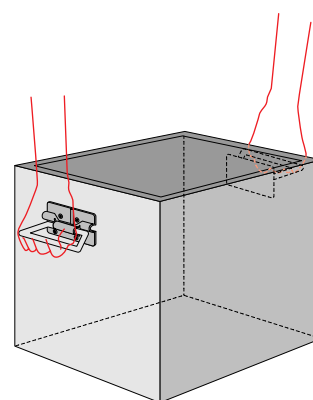

## 使用例

品番	把手		ベース		小箱の 入り数	小甲の 入り数	重量(g)
	材質	仕上	材質	仕上			
H-175	SWRM	CZn	SPCC	CZn	50	100	146
標準セット	1						