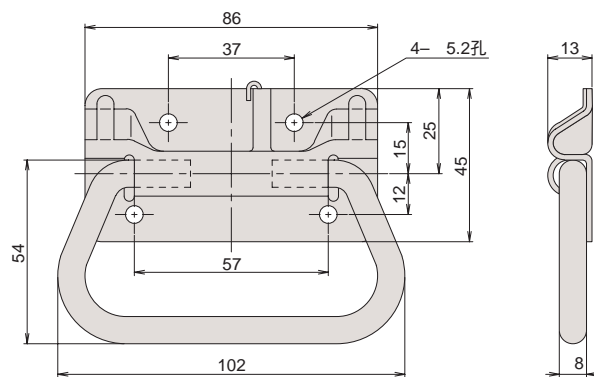

## 使用例

品番	把手		ベース		小箱の 入り数	小甲の 入り数	重量(g)
	材質	仕上	材質	仕上			
H-175	SWRM	CZn	SPCC	CZn	50	100	146
標準セット	1						